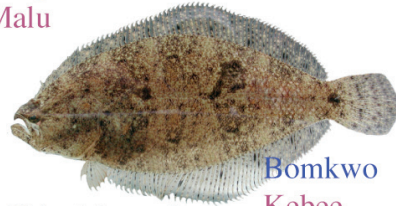

Peces

Teribe
Ngöbe

Guía para peces de agua dulce
en el Caribe sur de Costa Rica y
Changuinola Panamá

Anguilla rostrata Pjökro
Anguilla del mar Krü way

Sycidium spp.
Chupapiedra, titi
Diogwo
Malu

Kjëguan
Boan

Hypopomus occidentalis
Pez cuchillo

Dishan pjökrollo
Sulian
Synbranchus marmoratus
Anguila de suompo,

Citharichtys spilopterus
Pez hoja, lenguado

Bomkwo
Kebee

Oosthetus brachyurus lineatus
Pez pipa

Joturus pichardi
Bobo, bocachica